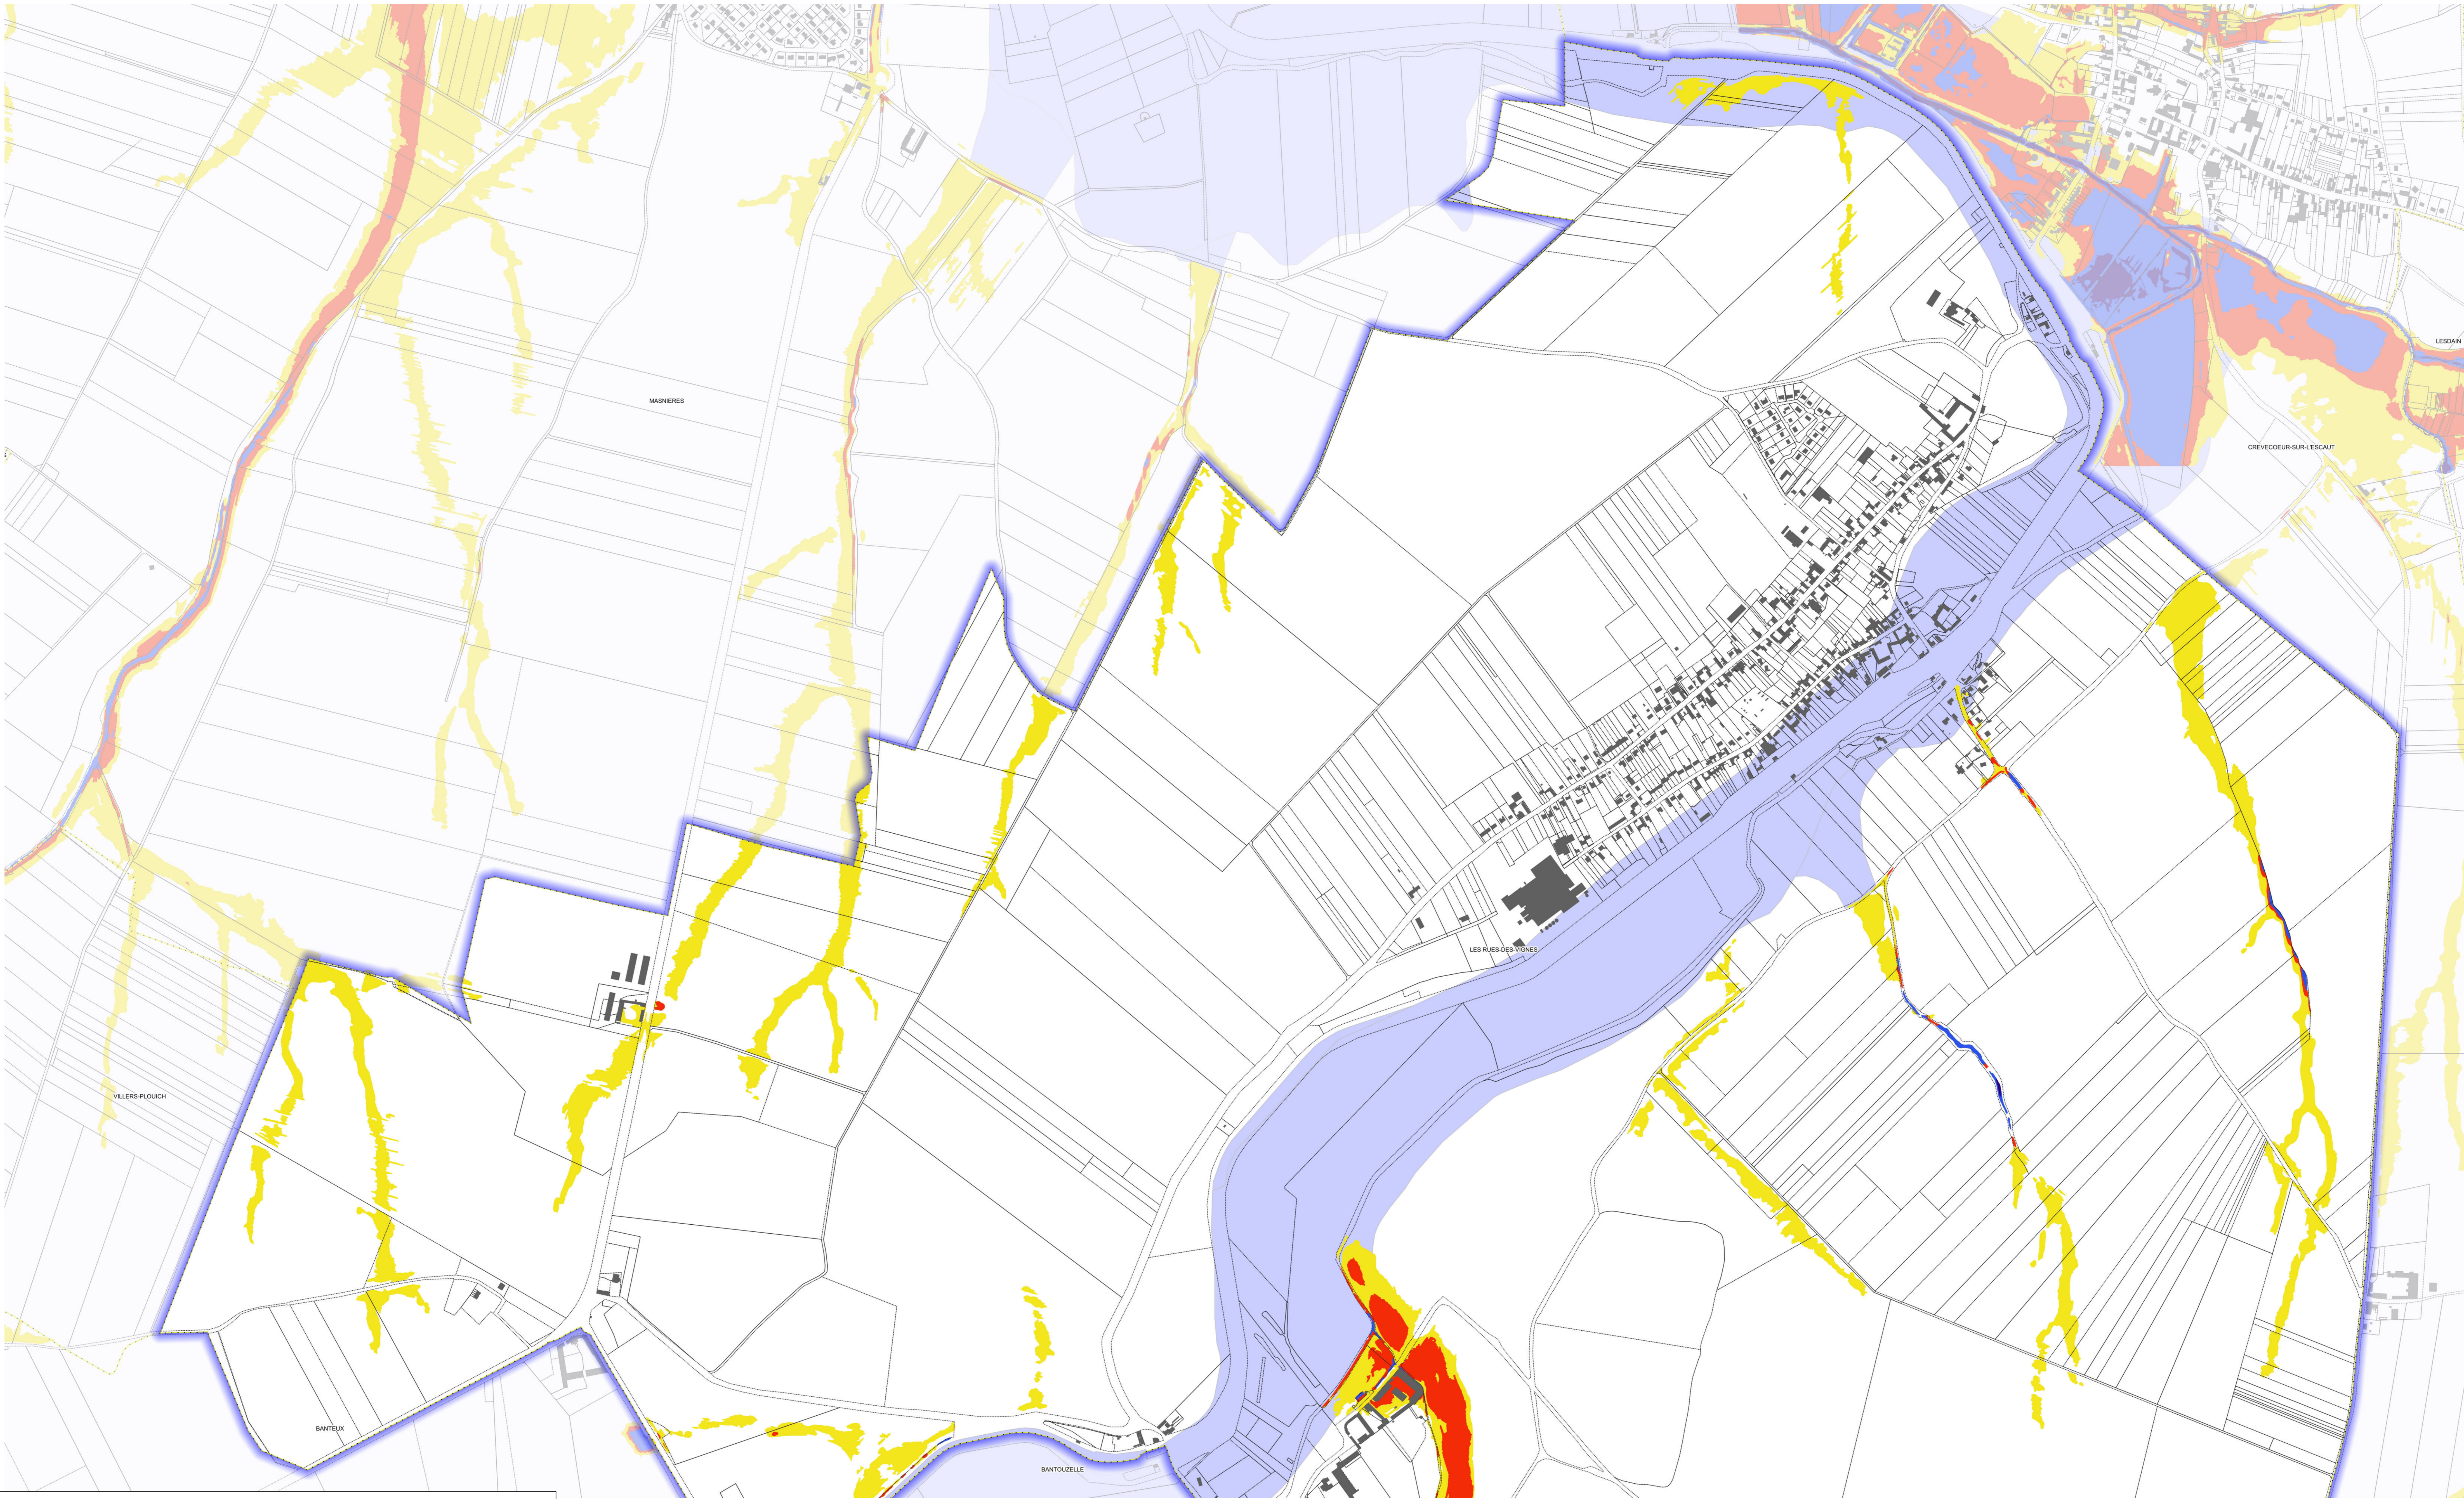

Aléa ruissellement Cambrésis sur la commune de LES RUES-DES-VIGNES (carte 1 sur 3)

0 1 2 km

- Zone de précautions
- aléa faible ($h < 0.5m$)
- aléa modéré ($0.5 < h < 1m$)
- aléa fort ($1 < h < 2m$)
- aléa très fort ($h > 2m$)
- aléa faible ($h < 0.5m$)
- aléa modéré ($0.5 < h < 1m$)
- aléa fort ($1 < h < 2m$)
- aléa très fort ($h > 2m$)
- Limites communales
- Bâti
- Parcelles